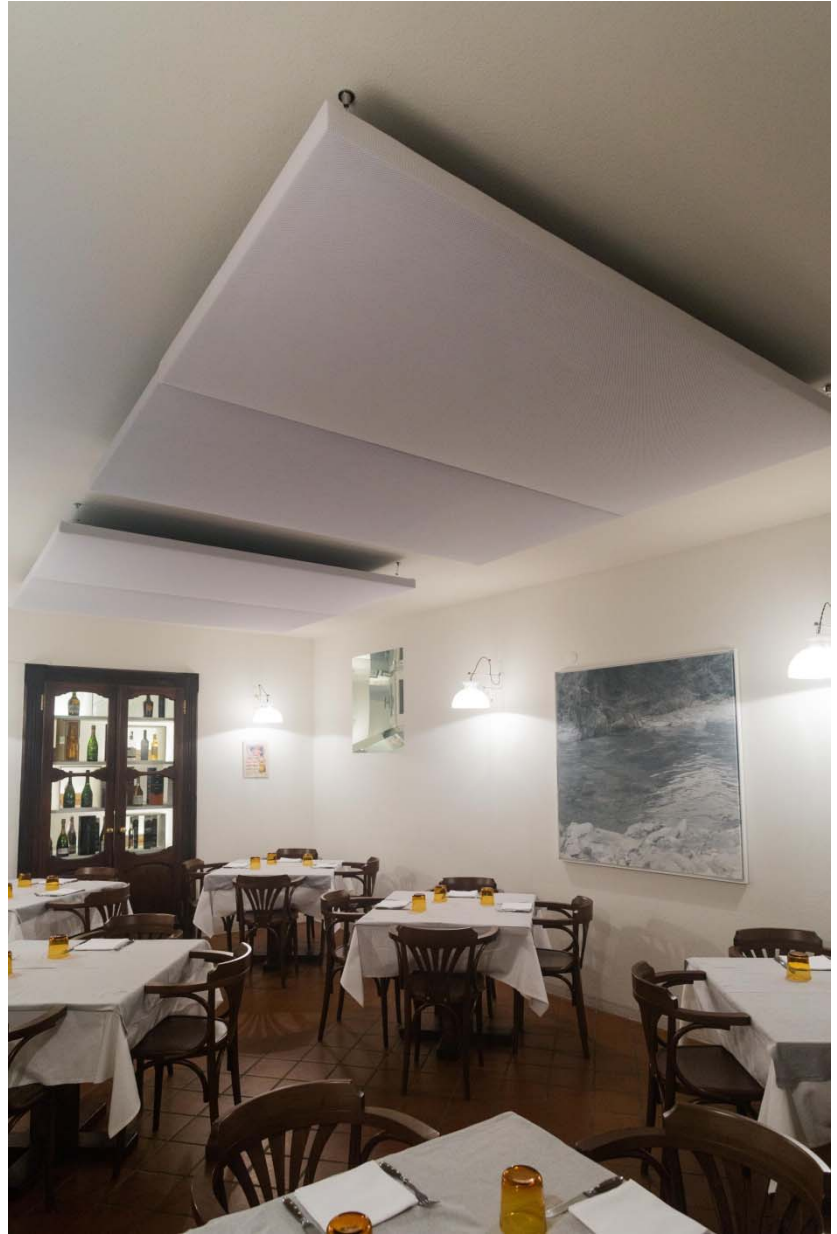

Progetto #1

Ristorante "La Brace" Switzerland - 2016

Progetto #2

Ristorante "Diamante" Switzerland - 2016

designrainer

Progetto #3

Ristorante "Il vecchio fiume" Italy - 2016

Scuole