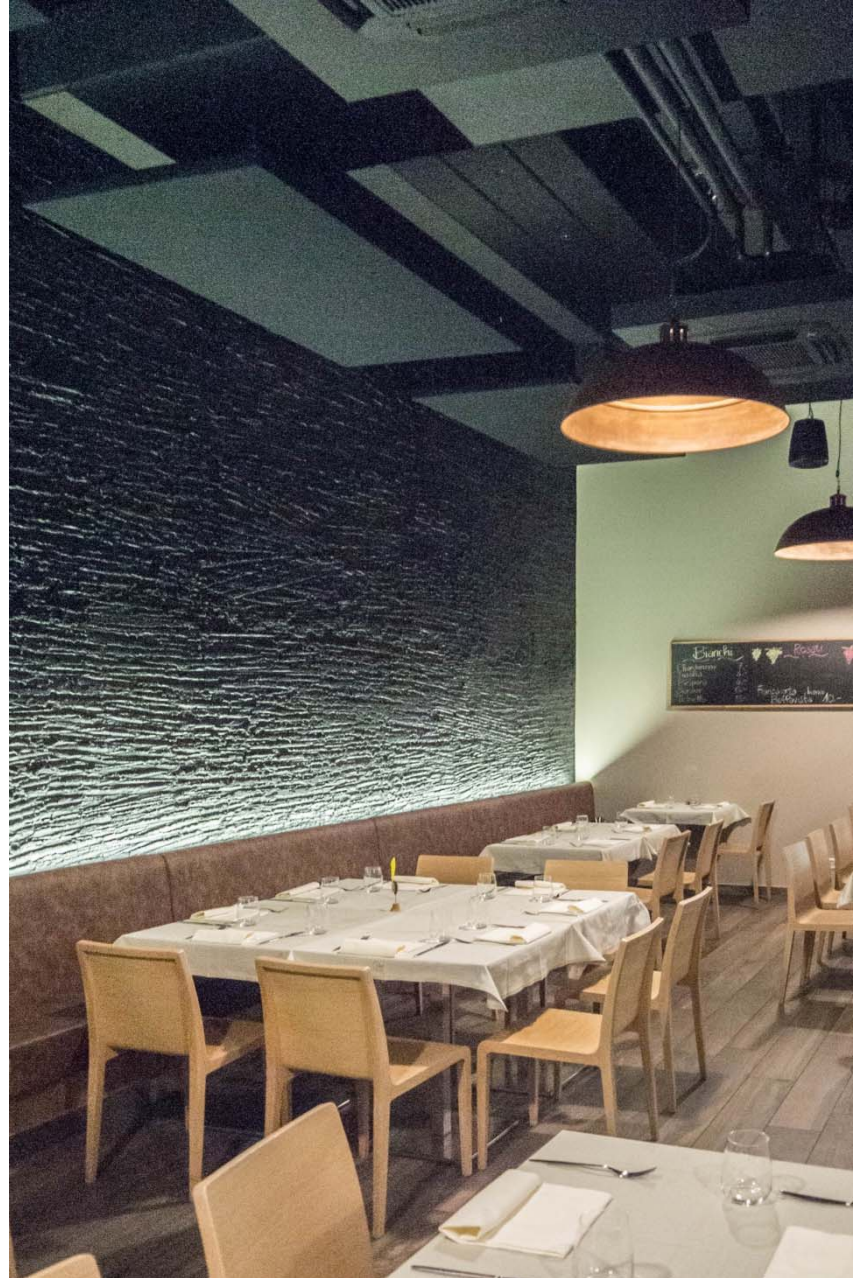

Progetto #1

Ristorante "La Brace" Switzerland - 2016

Progetto #2

Ristorante "Diamante" Switzerland - 2016

designrainer

Progetto #3

Ristorante "Il vecchio fiume" Italy - 2016

Scuole